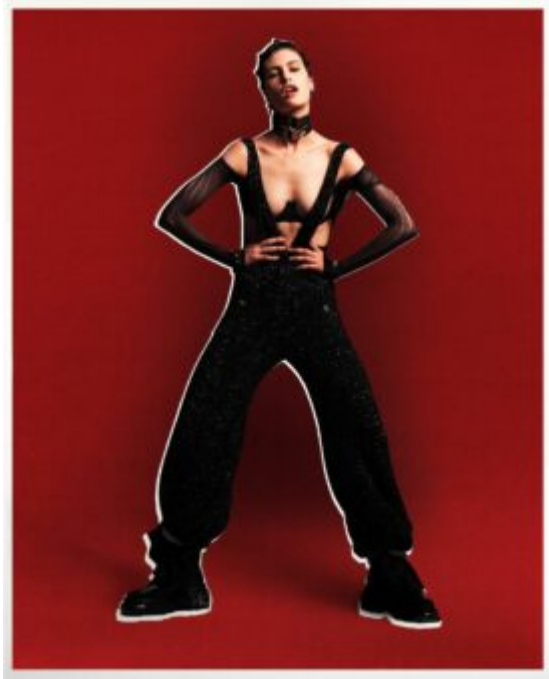

TRUE MODELS

Marta Buiko

179 | 77 / 62 / 90 / 38 | Brown / Brown

TRUE MODELS

Marta Buiko

179 | 77 / 62 / 90 / 38 | Brown / Brown

TRUE MODELS

Marta Buiko

179 | 77 / 62 / 90 / 38 | Brown / Brown

TRUE MODELS

Marta Buiko

179 | 77 / 62 / 90 / 38 | Brown / Brown

TRUE MODELS

Marta Buiko

179 | 77 / 62 / 90 / 38 | Brown / Brown

TRUE MODELS

Marta Buiko

179 | 77 / 62 / 90 / 38 | Brown / Brown

TRUE MODELS

Marta Buiko

179 | 77 / 62 / 90 / 38 | Brown / Brown

TRUE MODELS

Marta Buiko

179 | 77 / 62 / 90 / 38 | Brown / Brown