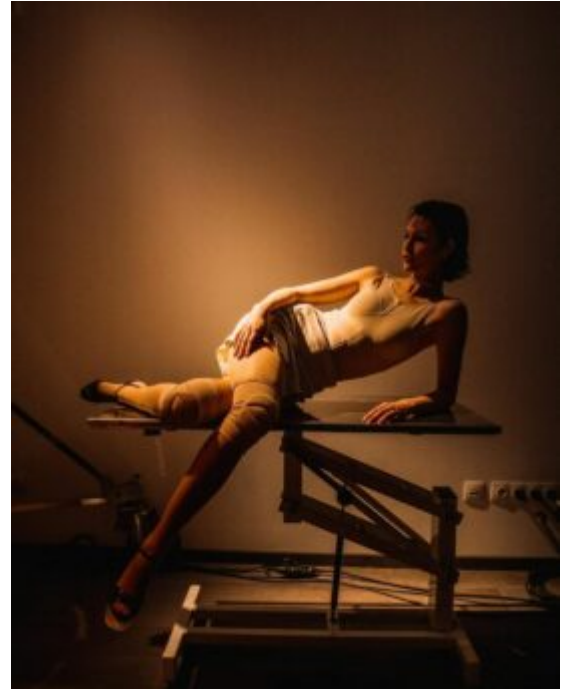

TRUE MODELS

Marta Buiko

179 | 77 / 62 / 90 / 38 | Brown / Brown

TRUE MODELS

Marta Buiko

179 | 77 / 62 / 90 / 38 | Brown / Brown

TRUE MODELS

Marta Buiko

179 | 77 / 62 / 90 / 38 | Brown / Brown

TRUE MODELS

Marta Buiko

179 | 77 / 62 / 90 / 38 | Brown / Brown

TRUE MODELS

Marta Buiko

179 | 77 / 62 / 90 / 38 | Brown / Brown

TRUE MODELS

Marta Buiko

179 | 77 / 62 / 90 / 38 | Brown / Brown

TRUE MODELS

Marta Buiko

179 | 77 / 62 / 90 / 38 | Brown / Brown

TRUE MODELS

Marta Buiko

179 | 77 / 62 / 90 / 38 | Brown / Brown