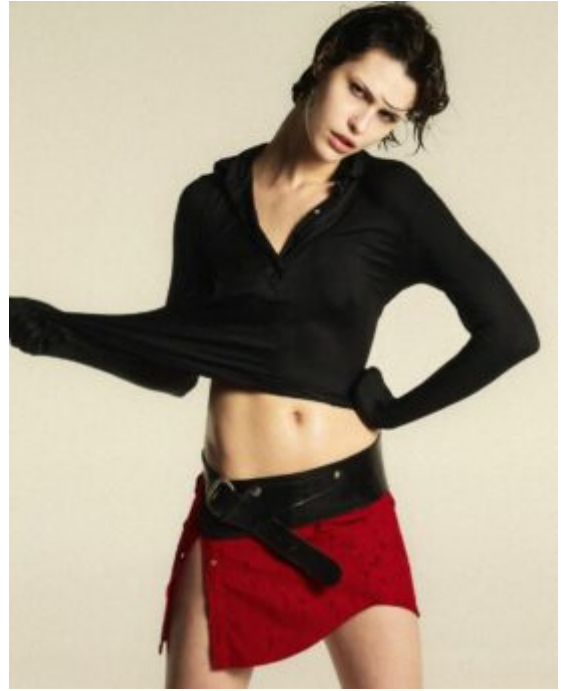

TRUE MODELS

Marta Buiko

179 | 77 / 62 / 90 / 38 | Brown / Brown

TRUE MODELS

Marta Buiko

179 | 77 / 62 / 90 / 38 | Brown / Brown

TRUE MODELS

Marta Buiko

179 | 77 / 62 / 90 / 38 | Brown / Brown

TRUE MODELS

Marta Buiko

179 | 77 / 62 / 90 / 38 | Brown / Brown

TRUE MODELS

Marta Buiko

179 | 77 / 62 / 90 / 38 | Brown / Brown

TRUE MODELS

Marta Buiko

179 | 77 / 62 / 90 / 38 | Brown / Brown

TRUE MODELS

Marta Buiko

179 | 77 / 62 / 90 / 38 | Brown / Brown

TRUE MODELS

Marta Buiko

179 | 77 / 62 / 90 / 38 | Brown / Brown